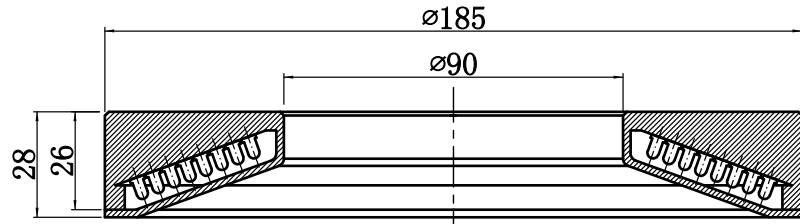

## 2. 电性能参数

电压/电流/功率 (Max)	24V/0.666A/15.984W	配套控制器	P-APS2-24W24-2T或 P-DPS2-24W24-2T
出线端口	2芯 模拟端子	其他	

E

	型号	P-SRL-185-70-180		产品安装尺寸图	
	品名	弧形光源			
日期	2019-01-02	比例	1:1	重量	