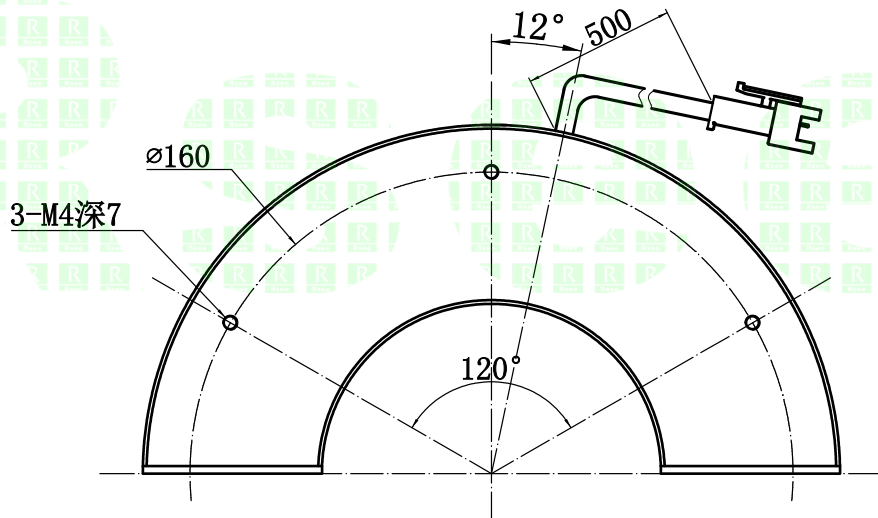

## 2. 电性能参数

电压/电流/功率 (Max)	24V/0.666A/15.984W	配套控制器	P-APS2-24W24-2T或 P-DPS2-24W24-2T
出线端口	2芯 模拟端子	其他	

E

	型号	P-SRL-185-70-180		产品安装尺寸图	
	品名	弧形光源			
日期	2019-01-02	比例	1:1	重量	