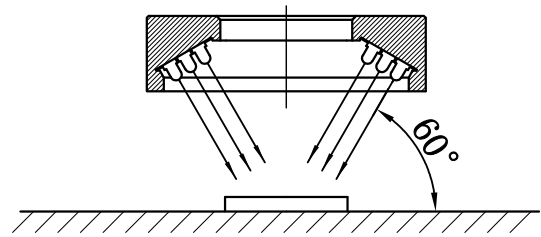

1	2	3	4	5
自变/客变	版本	审核	日期	说明

A

B

C

D

示意图

注：此光源可选配漫射板

E

		型号	RS-RL7460		产品安装尺寸图	
		品名	环形光源			
日期	2019-02-14	比例	1:1	重量	Rsee 东莞锐视光电 科技有限公司