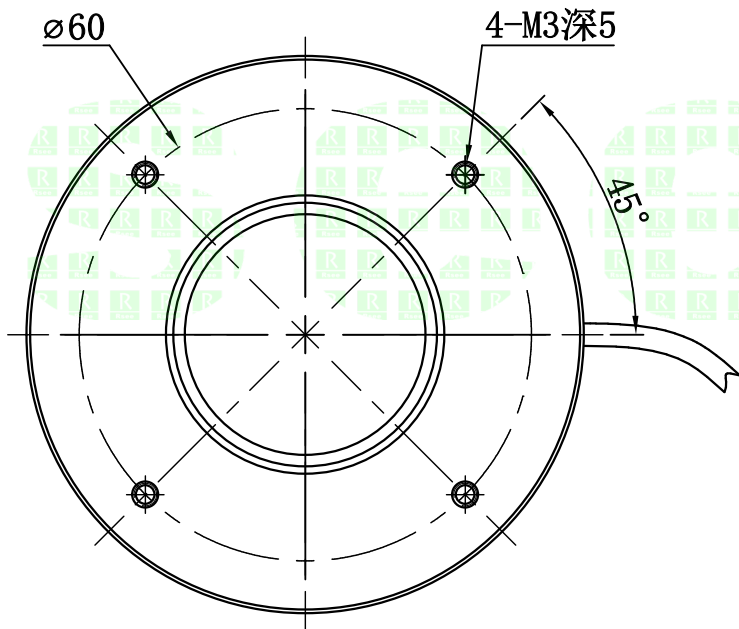

1	2	3	4	5
自变/客变	版本	审核	日期	说明

A

B

C

D

示意图

注：此光源可选配漫射板

E

		型号	RS-RL7460		产品安装尺寸图	
		品名	环形光源			
日期	2019-02-14	比例	1:1	重量	<b>Rsee</b> 东莞锐视光电 科技有限公司	