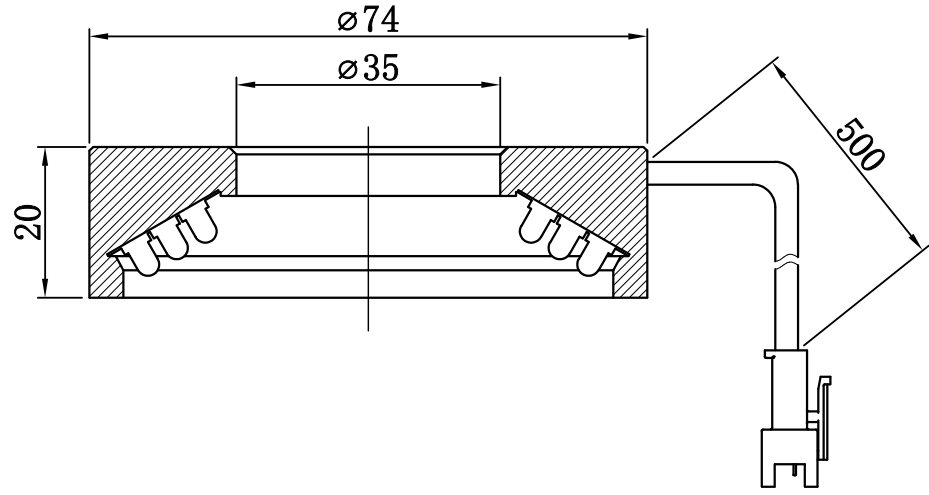

1	2	3	4	5
自变/客变	版本	审核	日期	说明

A

B

C

D

示意图

注：此光源可选配漫射板

E

		型号	RS-RL7460		产品安装尺寸图	
		品名	环形光源			
日期	2019-02-14	比例	1:1	重量	<b>Rsee</b> 东莞锐视光电 科技有限公司	