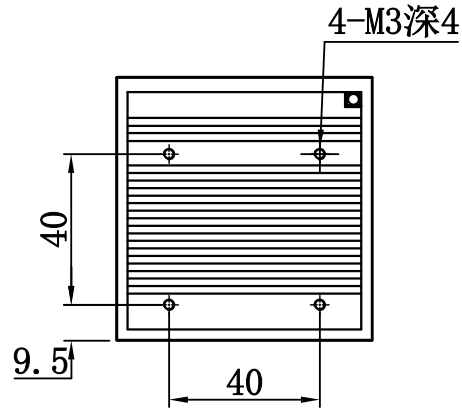

1	2	3	4	5
自变/客变	版本	审核	日期	说明

A

B

C

D

E

	型号	RS-COL60		产品安装尺寸图	
	品名	同轴光源			
日期	2019-2-28	比例	1:2	重量	 Rsee 东莞锐视光电 科技有限公司