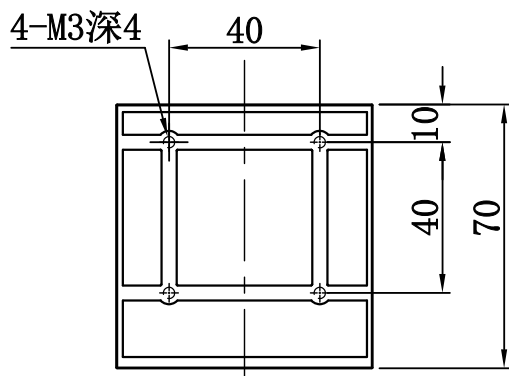

1	2	3	4	5
自变/客变	版本	审核	日期	说明

A

B

C

D

E

	型号	RS-COL60		产品安装尺寸图	
	品名	同轴光源			
日期	2019-2-28	比例	1:2	重量	 Rsee 东莞锐视光电 科技有限公司