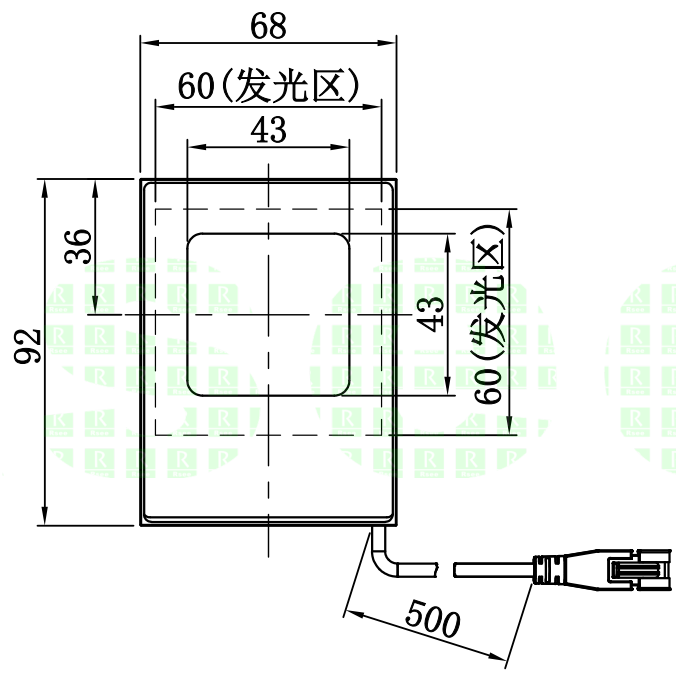

1	2	3	4	5
自变/客变	版本	审核	日期	说明

A

B

C

D

E

	型号	RS-COL60		产品安装尺寸图	
	品名	同轴光源			
日期	2019-2-28	比例	1:2	重量	 Rsee 东莞锐视光电 科技有限公司