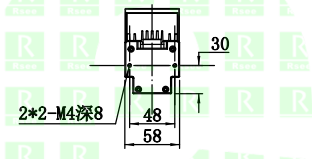

UNIT: mm

1	2	3	4	5
审核	日期	说明		

A  
B  
C  
D  
E

		型号	P-LSG-900		产品安装尺寸图	
		品名	线光源			
日期	2018-12-17	比例	1:8	重量	<b>Rsee</b> 东莞锐视光电 科技有限公司	