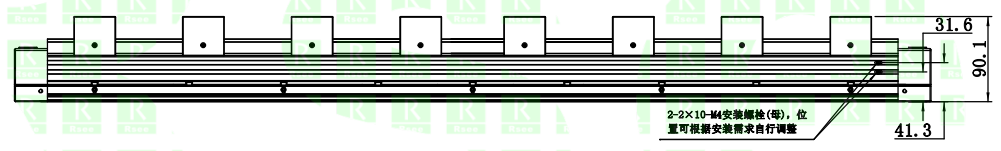

UNIT: mm

1	2	3	4	5
审核	日期	说明		

A  
B  
C  
D  
E

		型号	P-LSG-900		产品安装尺寸图	
		品名	线光源			
日期	2018-12-17	比例	1:8	重量	<b>Rsee</b> 东莞锐视光电 科技有限公司	