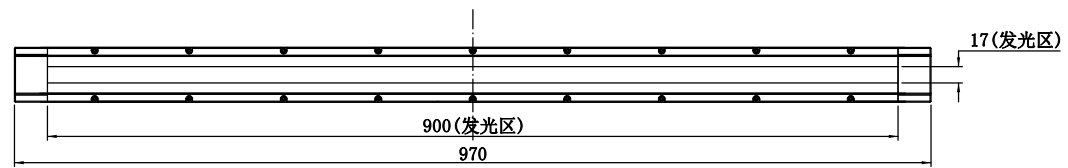

UNIT: mm

1	2	3	4	5
审核	日期	说明		

A  
B  
C  
D  
E

		型号	P-LSG-900		产品安装尺寸图	
		品名	线光源			
日期	2018-12-17	比例	1:8	重量	<b>Rsee</b> 东莞锐视光电 科技有限公司	