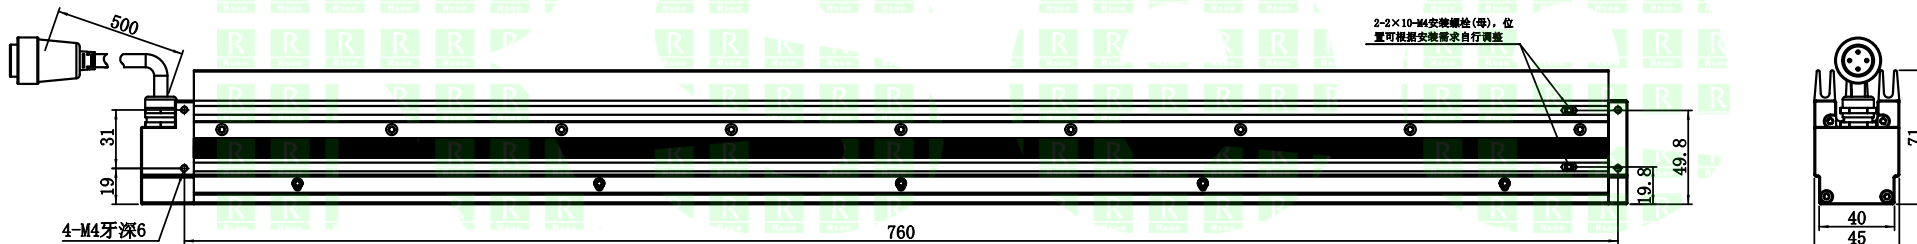

UNIT: mm

自变/客变	版本	审核	日期	说明

A

B

C

D

E

		型号	P-LSP-750		产品安装尺寸图	
		品名	线光源			
日期	2015-3-18	比例	1:4	重量	Rsee 东莞锐视光电 科技有限公司	