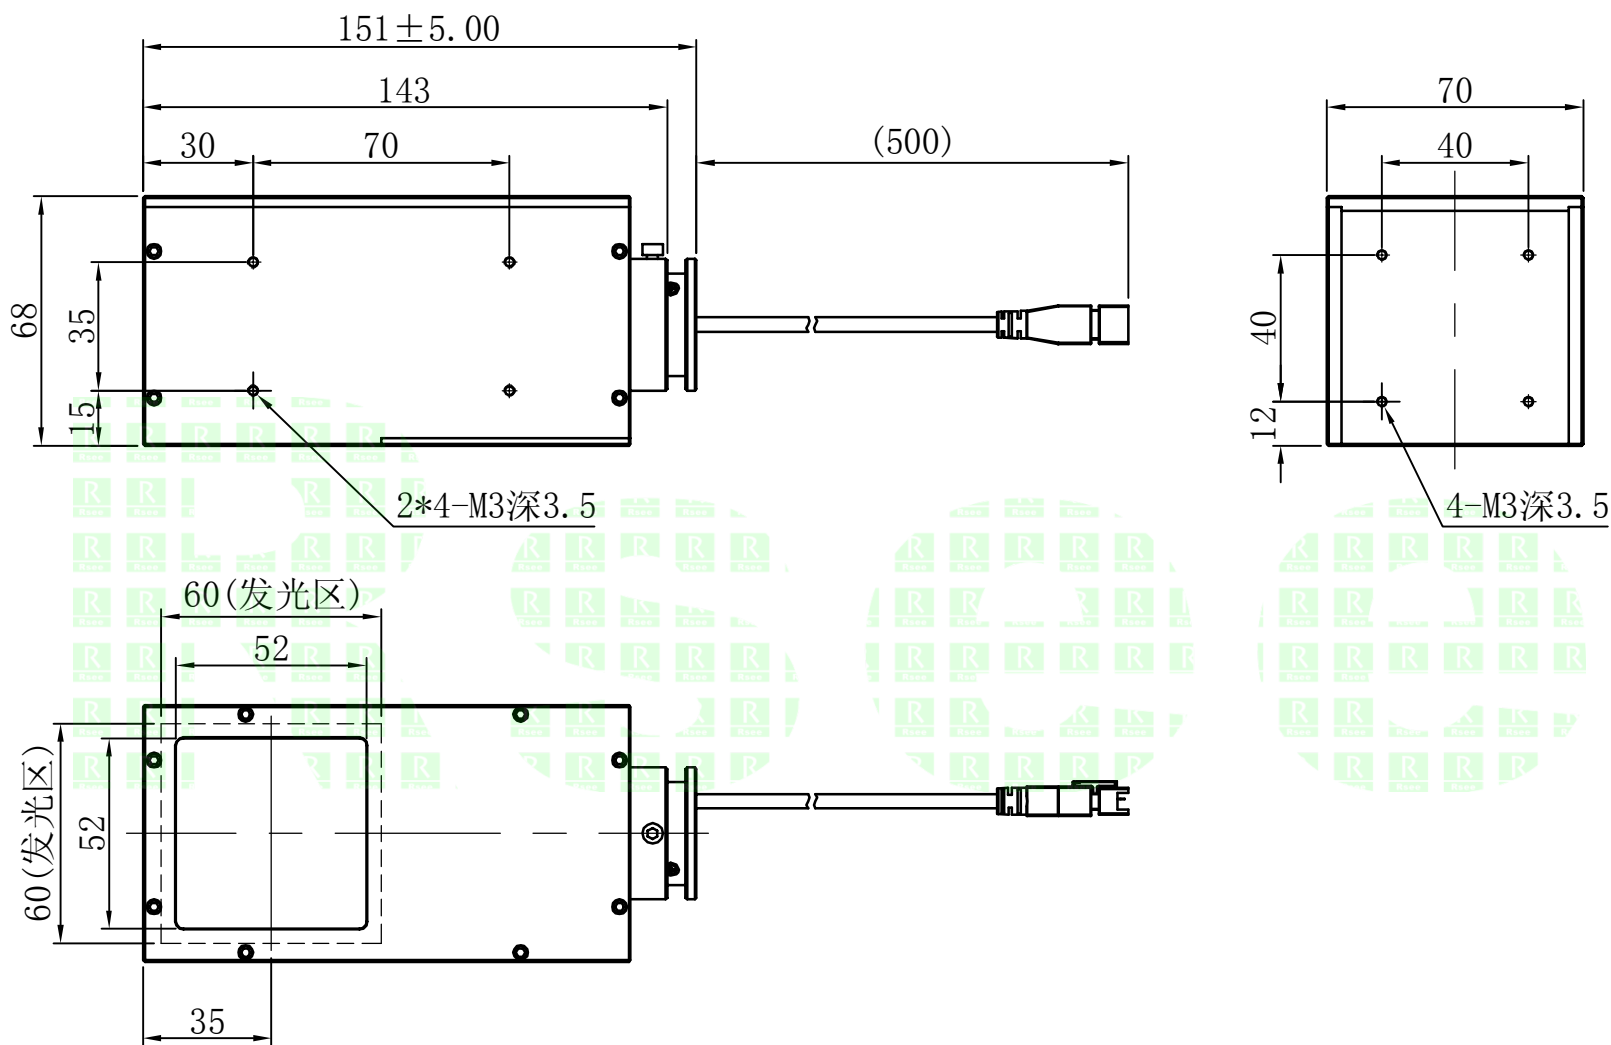

自变/客变	版本	审核	日期	说明

UNIT: mm

		型号	P-COPL-60	
		品名	同轴平行光源	
日期	2014-3-3	比例	1:2	重量

产品安装尺寸图