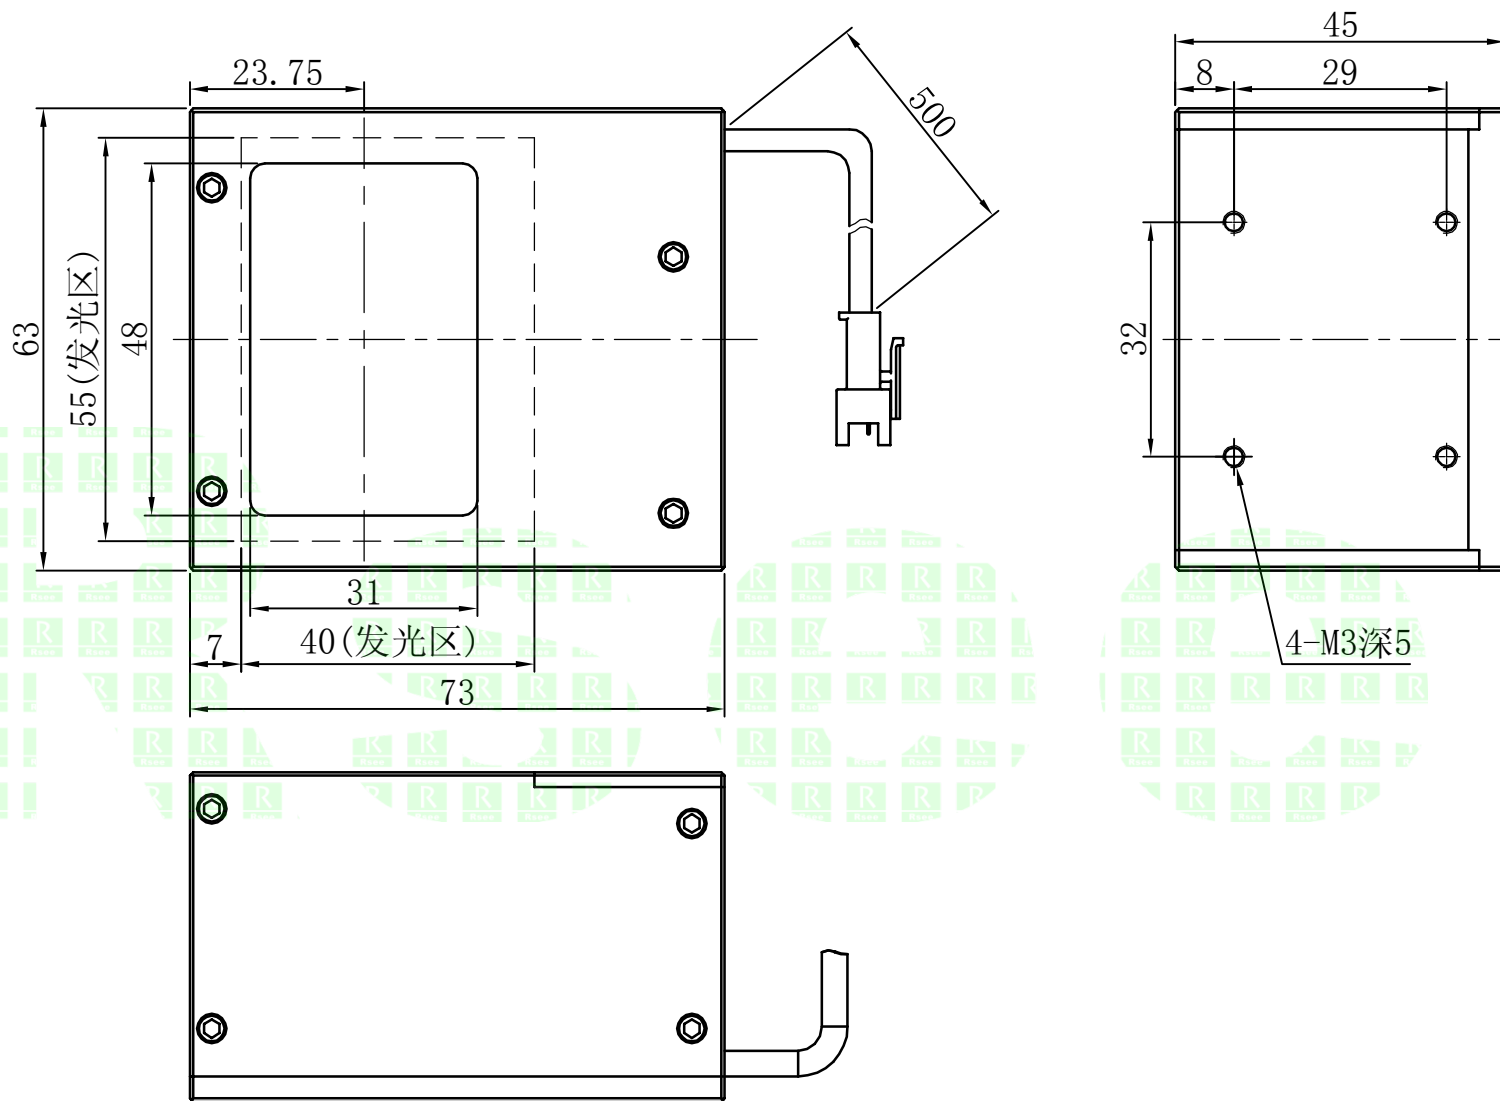

自变/客变	版本	审核	日期	说明

A  
B  
C  
D  
E

		型号	P-COL-55-40		<b>产品安装尺寸图</b>
		品名	同轴光源		
日期	2014-4-15	比例	1:1	重量	<b>Rsee</b> 东莞锐视光电 科技有限公司