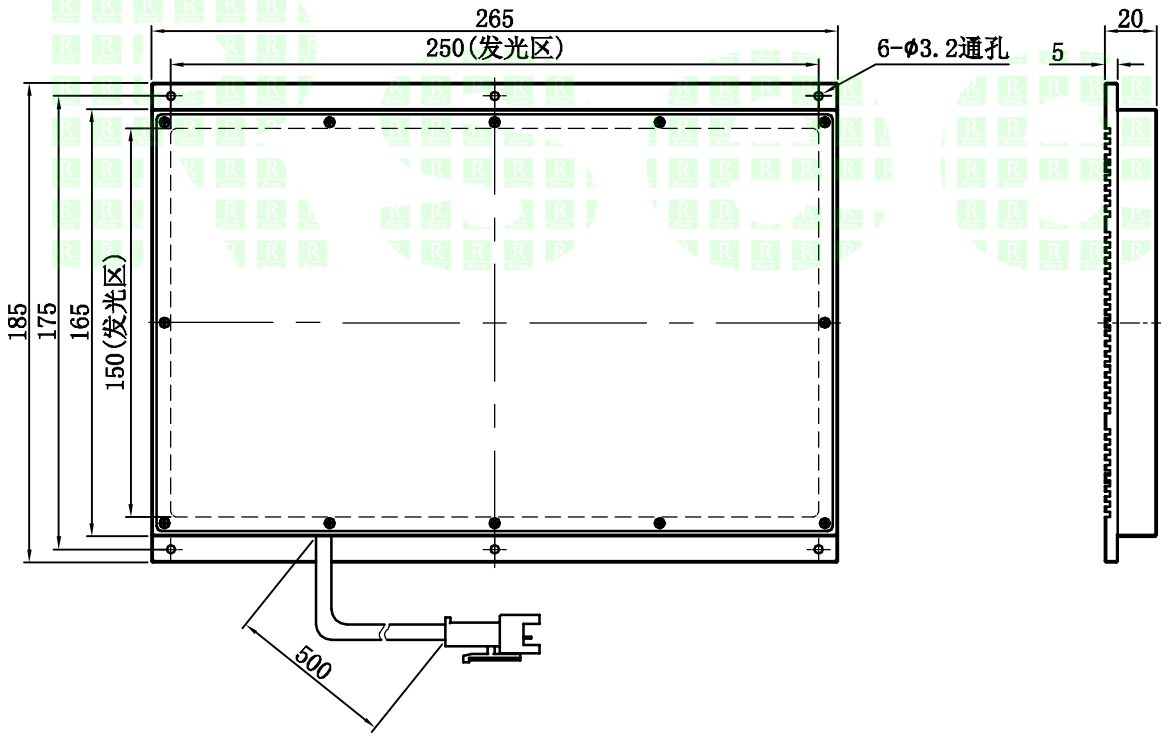

图号/变更	版本	审核	日期	说明

其余 1.6/

A
B
C
D
E
F
G
H

	型号	P-HFL-250-150		产品安装尺寸图 Rsee 东莞锐视光电 科技有限公司	
	品名	面光源			
日期	2014-3-26	比例	1:2	番号	