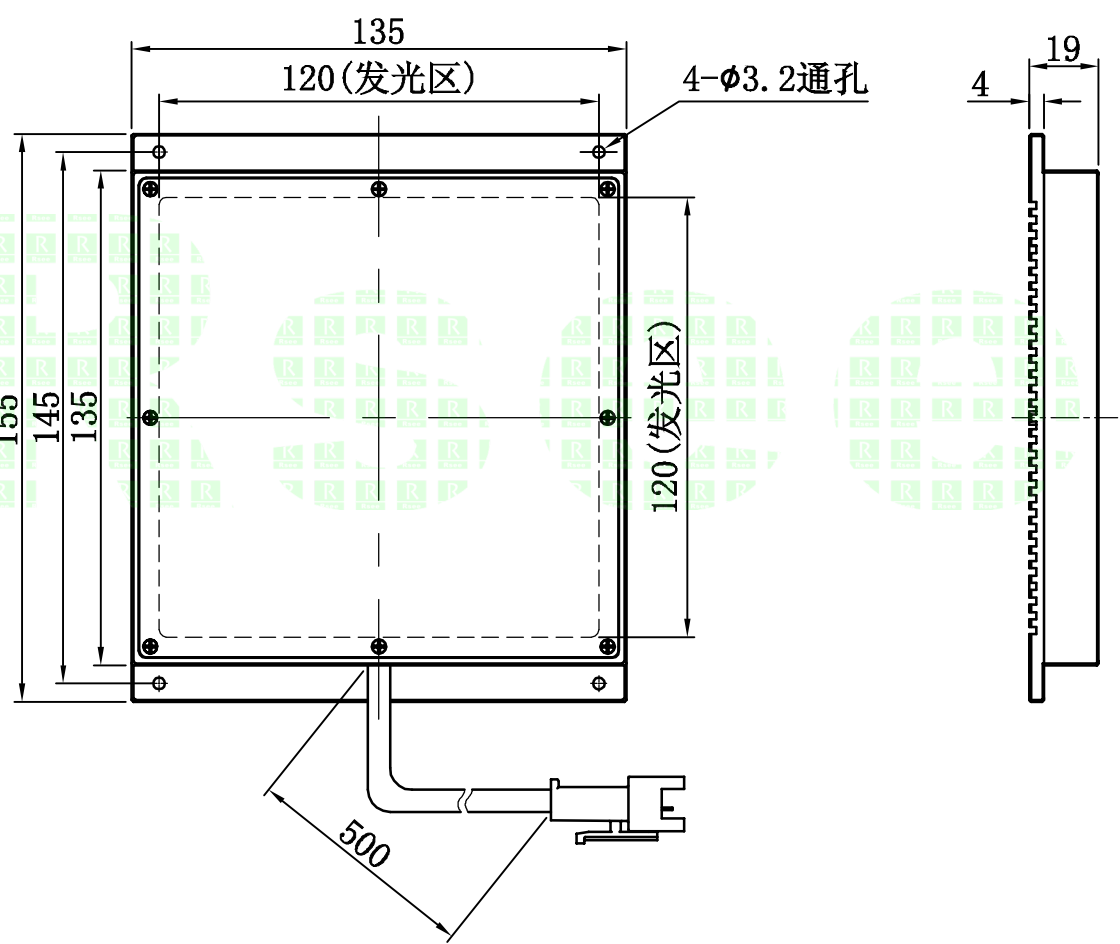

| | | | | | | |
|-------|----|----|----|----|---|---|
| 1 | | 2 | | 3 | 4 | 5 |
| 自变/客变 | 版本 | 审核 | 日期 | 说明 | | |
| | | | | | | |
| | | | | | | |

A
B
C
D
E

| | | | | | | |
|----|----------|----|---------------|----|---------------------------------|--|
| | | 型号 | P-HFL-120-120 | | 产品安装尺寸图 | |
| | | 品名 | 面光源 | | Rsee 东莞锐视光电 科技有限公司 | |
| 日期 | 2014-3-6 | 比例 | 1:2 | 重量 | | |