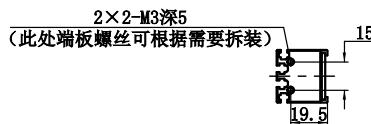

1	2	3	4	5
自变/客变	版本	审核	日期	说明

UNIT: mm

A
B
C
D
E

2. 电性能参数

电压/电流/功率 (Max)	24V/0.72A/17.28W (Max)	配套控制器
出线端口		其他

	型号	P-BLF-417-28		产品安装尺寸图	
	品名	高均匀条形光源			
日期	2018. 8. 18	比例	1:4	重量	