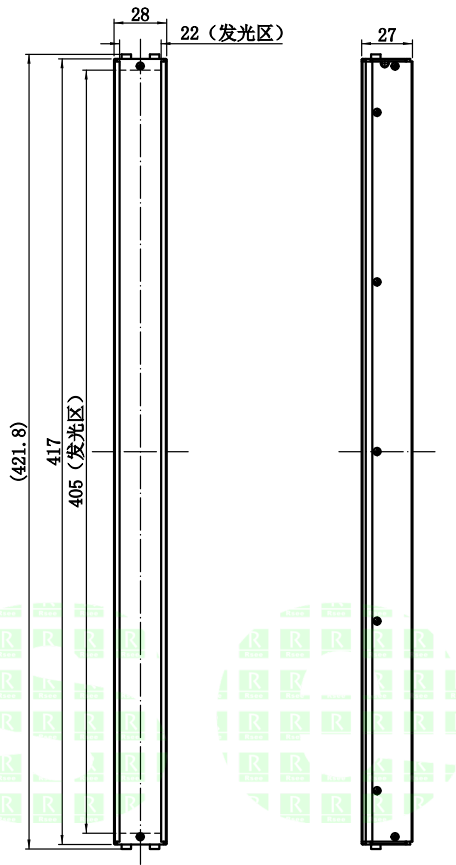

1	2	3	4	5
自变/客变	版本	审核	日期	说明

UNIT: mm

A
B
C
D
E

2. 电性能参数

电压/电流/功率 (Max)	24V/0.72A/17.28W (Max)	配套控制器
出线端口		其他

	型号	P-BLF-417-28		产品安装尺寸图	
	品名	高均匀条形光源			
日期	2018. 8. 18	比例	1:4	重量	