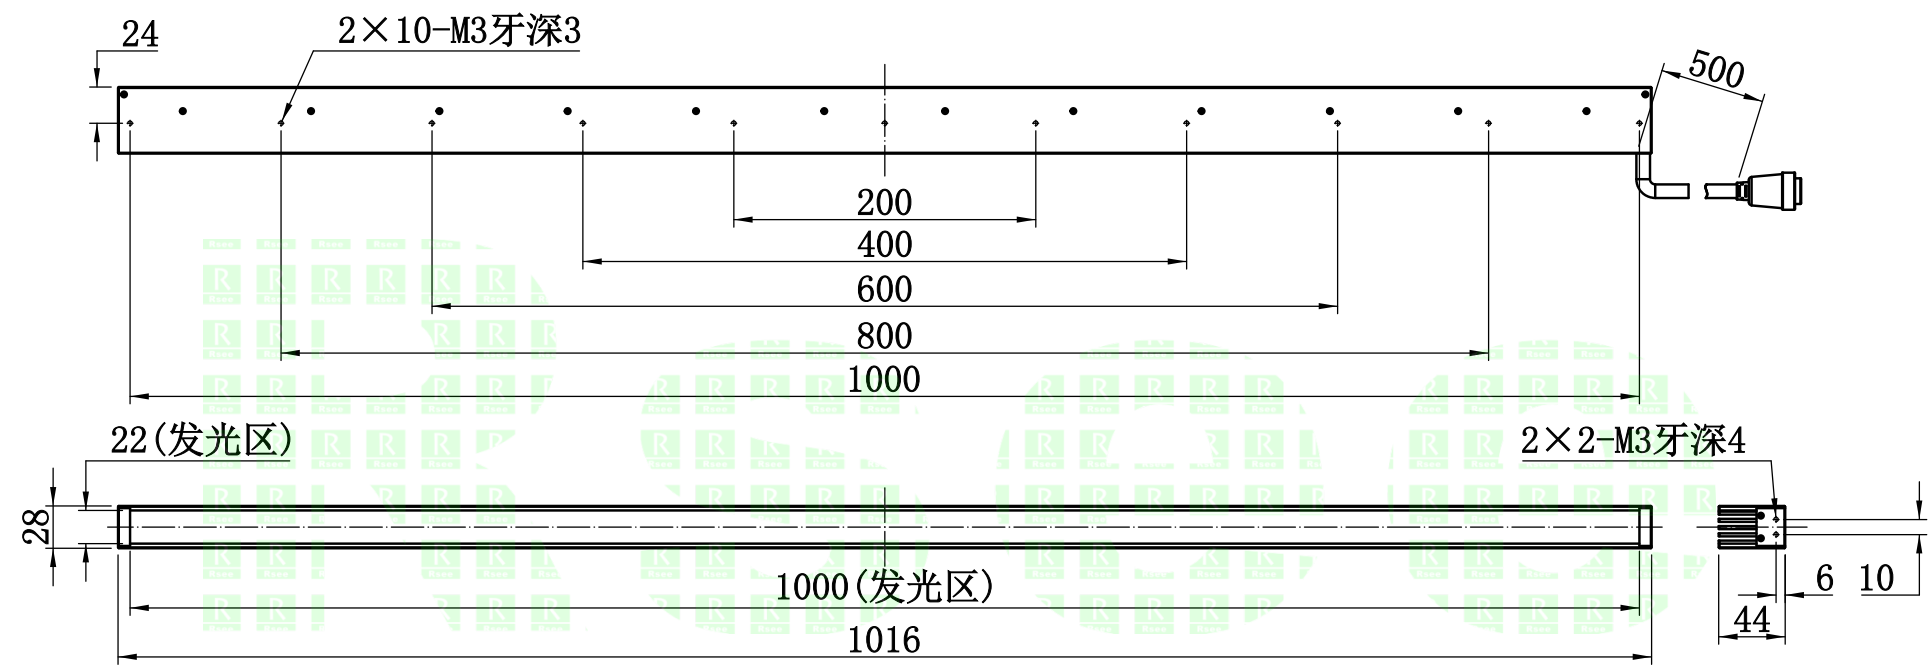

UNIT: mm

A

B

C

D

E

自变/客变	版本	审核	日期	说明

2. 电性能参数

电压/电流/功率 (Max)	24V/3.5A/84W (Max)
配套控制器	
出线端口	
其他	

	型号	P-BLG-1000-22	
	品名	高亮条形光源	
日期	2018.8.1	比例	1:5
		重量	

产品安装尺寸图

Rsee

东莞锐视光电
科技有限公司