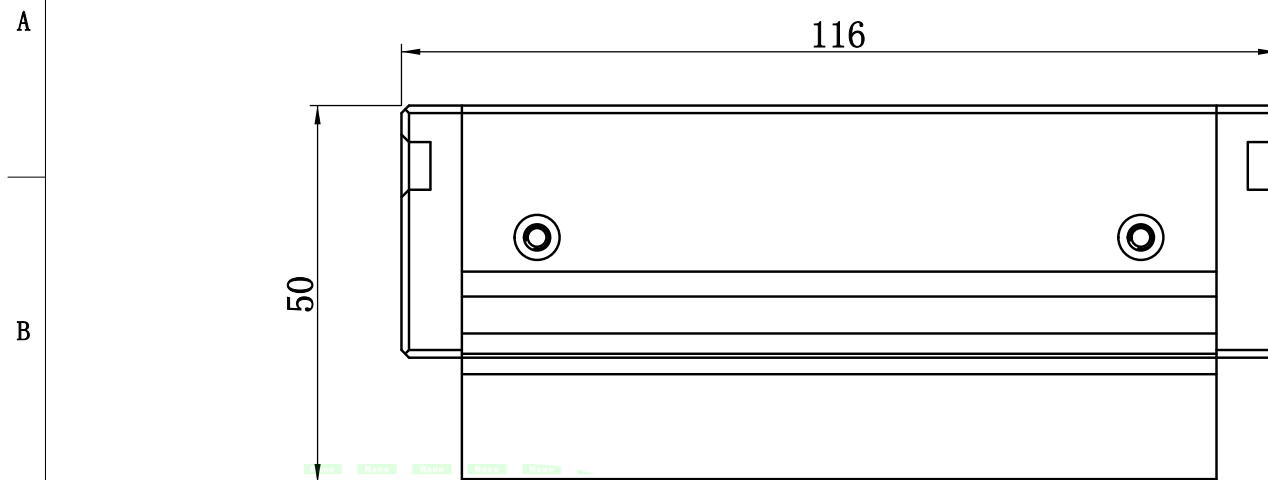

UNIT: mm

1	2	3	4	5
自变/客变	版本	审核	日期	说明

2. 电性能参数

电压/电流/功率 (Max)	24V/0.7A/16.8W (Max)
配套控制器	根据客户选配
出线端口	模拟头
其他	W(白色)

型号	P-BLG-100-35	
品名	高亮条形光源	
日期	2018-7-20	比例
重量	1:1	重量

产品安装尺寸图