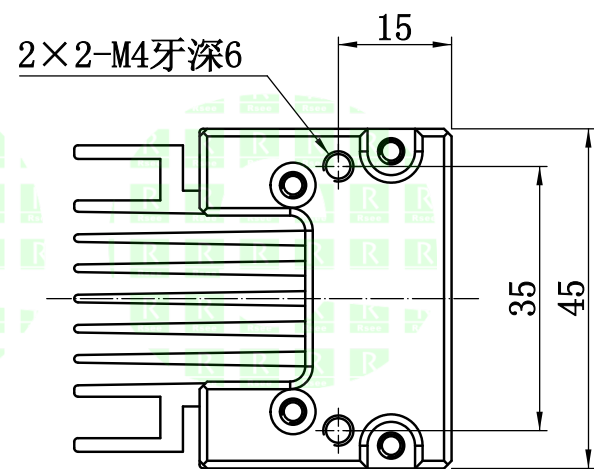

UNIT: mm

1	2	3	4	5
自变/客变	版本	审核	日期	说明

2. 电性能参数

电压/电流/功率 (Max)	24V/0.7A/16.8W (Max)
配套控制器	根据客户选配
出线端口	模拟头
其他	W(白色)

型号	P-BLG-100-35	
品名	高亮条形光源	
日期	2018-7-20	比例
重量	1:1	重量

产品安装尺寸图