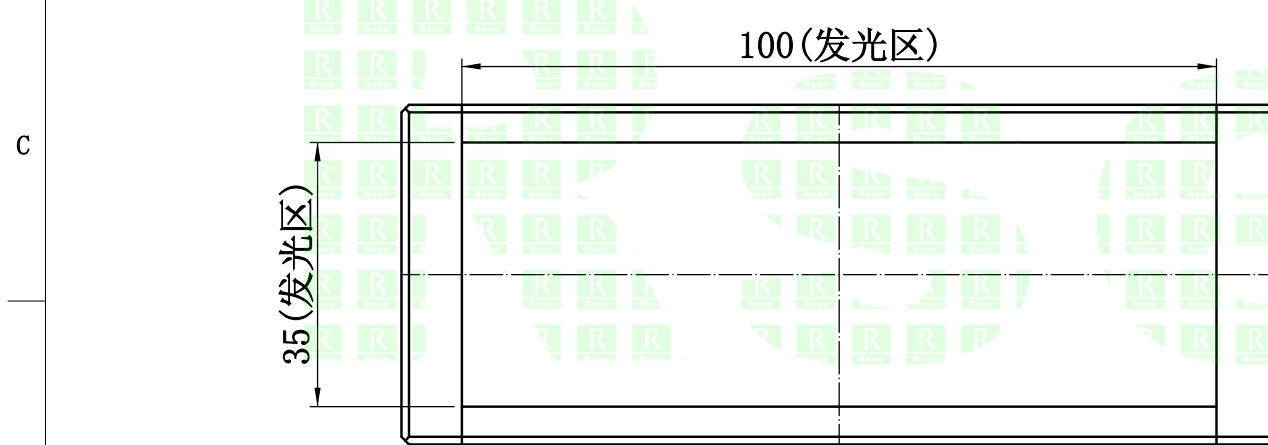

UNIT: mm

1	2	3	4	5
自变/客变	版本	审核	日期	说明

2. 电性能参数

电压/电流/功率 (Max)	24V/0.7A/16.8W (Max)
配套控制器	根据客户选配
出线端口	模拟头
其他	W(白色)

型号	P-BLG-100-35	
品名	高亮条形光源	
日期	2018-7-20	比例
重量	1:1	重量

产品安装尺寸图