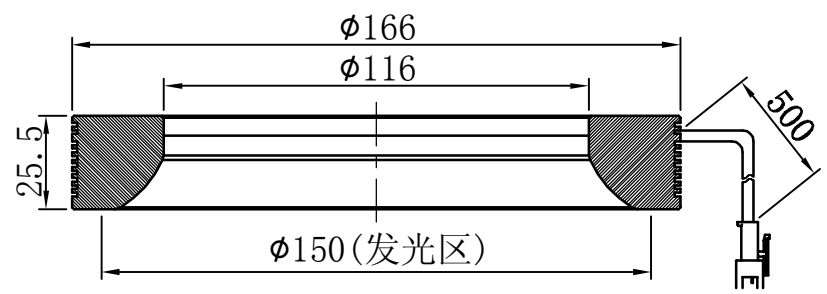

1			2		3	4	5
自变/客变	版本	审核	日期	说明			

A
B
C
D
E

		型号	P-HRL-166		产品安装尺寸图	
		品名	环形无影光源		Rsee 东莞锐视光电 科技有限公司	
日期	2014-3-12	比例	1:2	重量		