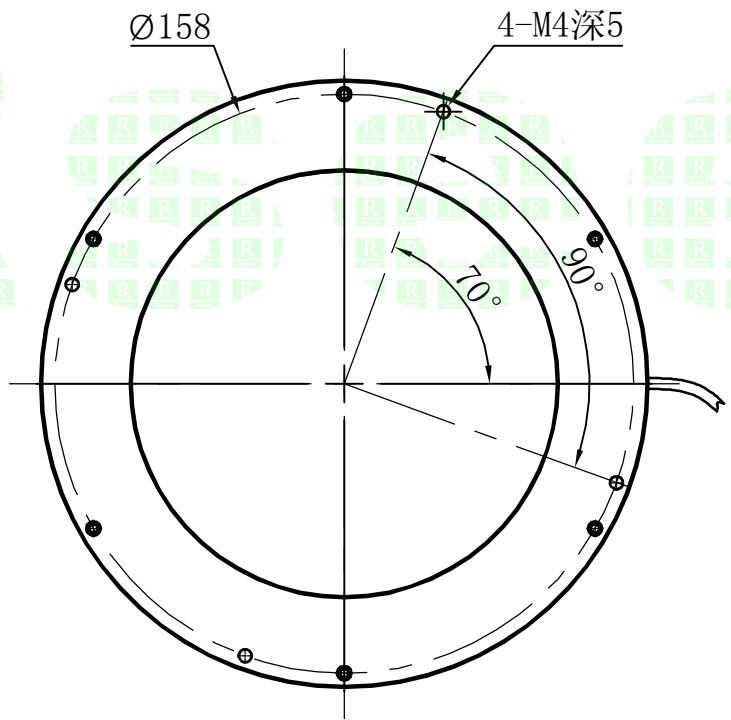

1			2		3	4	5
自变/客变	版本	审核	日期	说明			

A
B
C
D
E

		型号	P-HRL-166		产品安装尺寸图	
		品名	环形无影光源		Rsee 东莞锐视光电 科技有限公司	
日期	2014-3-12	比例	1:2	重量		