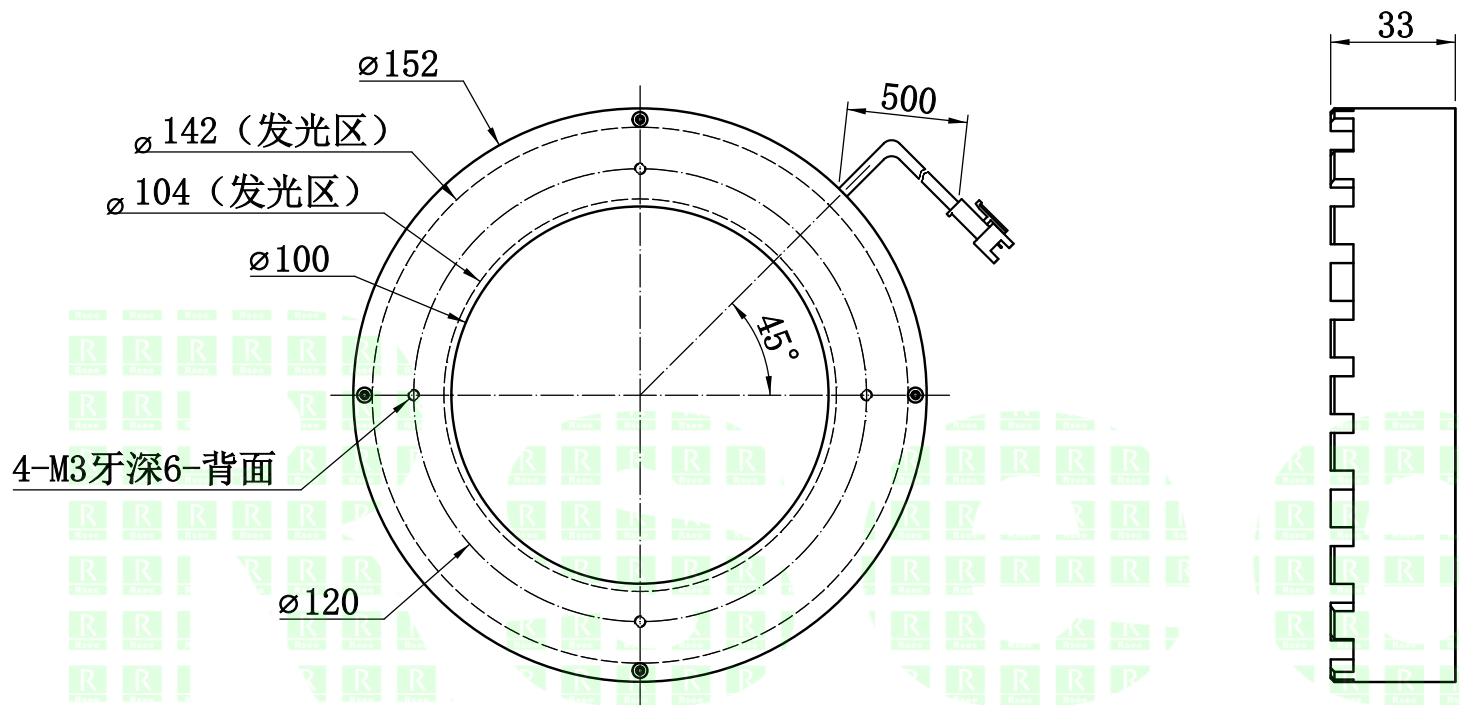

UNIT: mm

自变/客变	版本	审核	日期	说明

A
B
C
D

备注：可选配漫射板和偏光片

2. 电性能参数

电压/电流/功率 (Max)	
配套控制器	
出线端口	
其他	

	型号	P-RLG-152-90	
	品名	高亮环形光源	
日期	2018-11-29	比例	1:2
		重量	

产品安装尺寸图