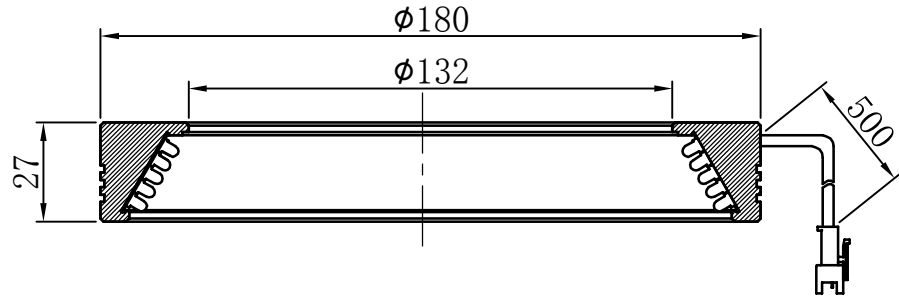

1		2		3	4	5
自变/客变	版本	审核	日期	说明		

A

B

C

D

E

注：此光源可选配漫射板

		型号	P-RL-180-30		产品安装尺寸图	
		品名	环形光源			
日期	2014-09-16	比例	1:2	重量	 Rsee 东莞锐视光电 科技有限公司	