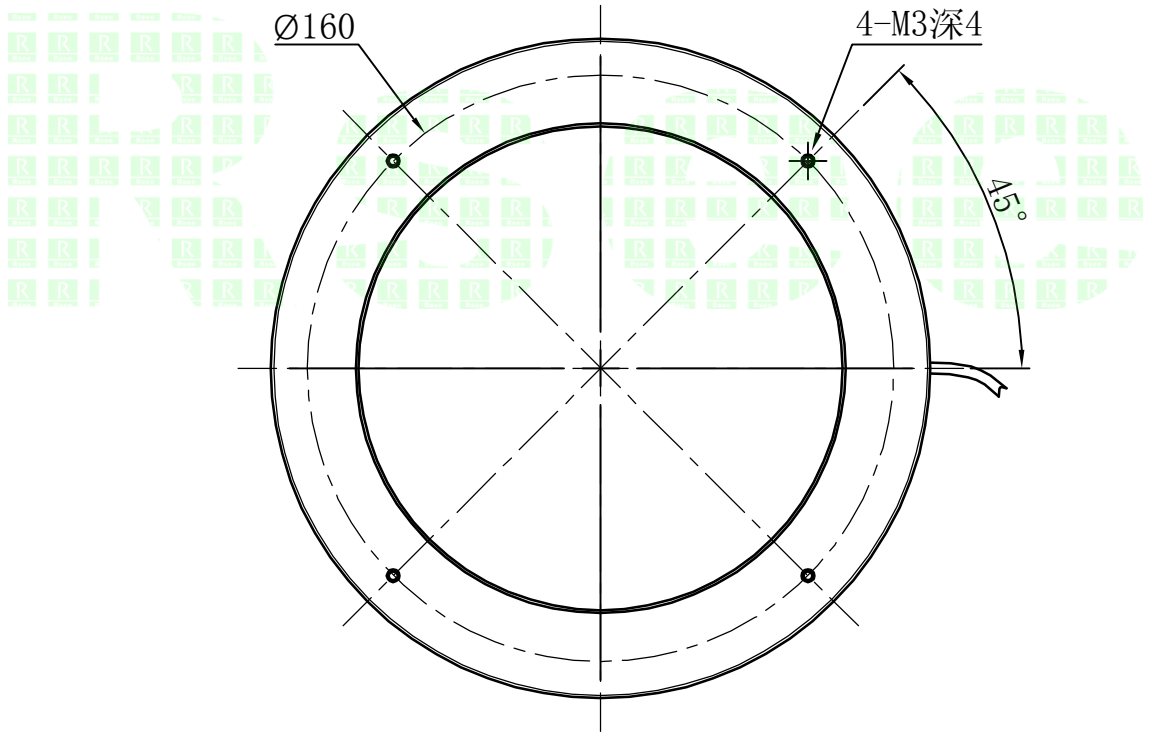

1		2		3	4	5
自变/客变	版本	审核	日期	说明		

A

B

C

D

E

注：此光源可选配漫射板

		型号	P-RL-180-30		产品安装尺寸图	
		品名	环形光源			
日期	2014-09-16	比例	1:2	重量	 Rsee 东莞锐视光电 科技有限公司	