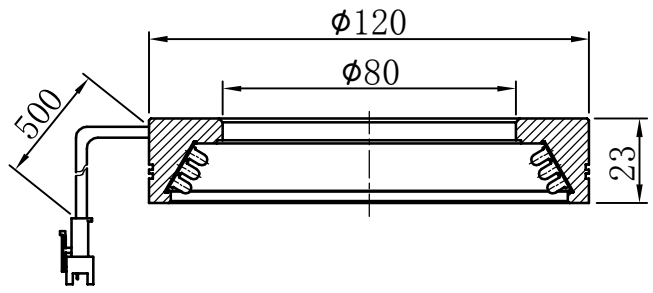

1		2		3	4	5
自变/客变	版本	审核	日期	说明		

A
B
C
D
E

示意图

注：此光源可选配漫射板

		型号	P-RL-120-30		产品安装尺寸图  Rsee 东莞锐视光电 科技有限公司	
		品名	环形光源			
日期	2014-2-22	比例	1:2	重量		