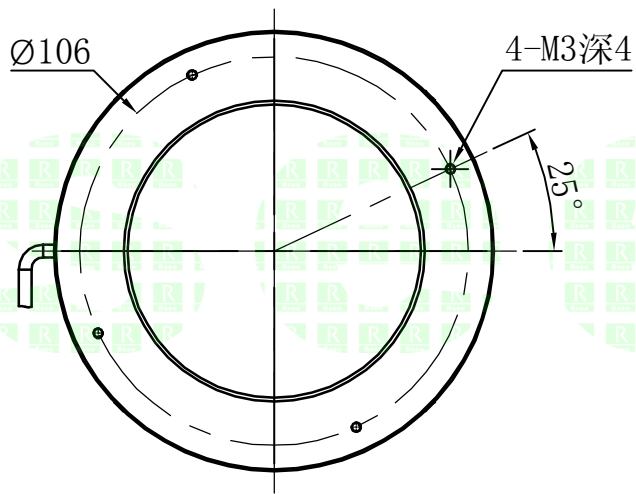

1		2		3	4	5
自变/客变	版本	审核	日期	说明		

A
B
C
D
E

示意图

注：此光源可选配漫射板

		型号	P-RL-120-30		产品安装尺寸图  Rsee 东莞锐视光电 科技有限公司	
		品名	环形光源			
日期	2014-2-22	比例	1:2	重量		