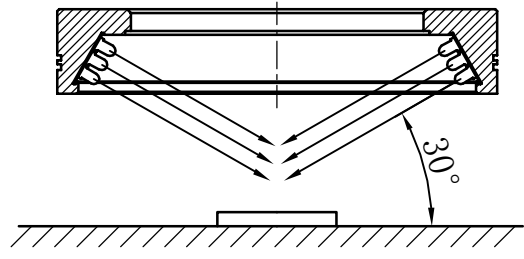

1		2		3	4	5
自变/客变	版本	审核	日期	说明		

A
B
C
D
E

示意图

注：此光源可选配漫射板

		型号	P-RL-120-30		产品安装尺寸图  Rsee 东莞锐视光电 科技有限公司	
		品名	环形光源			
日期	2014-2-22	比例	1:2	重量		