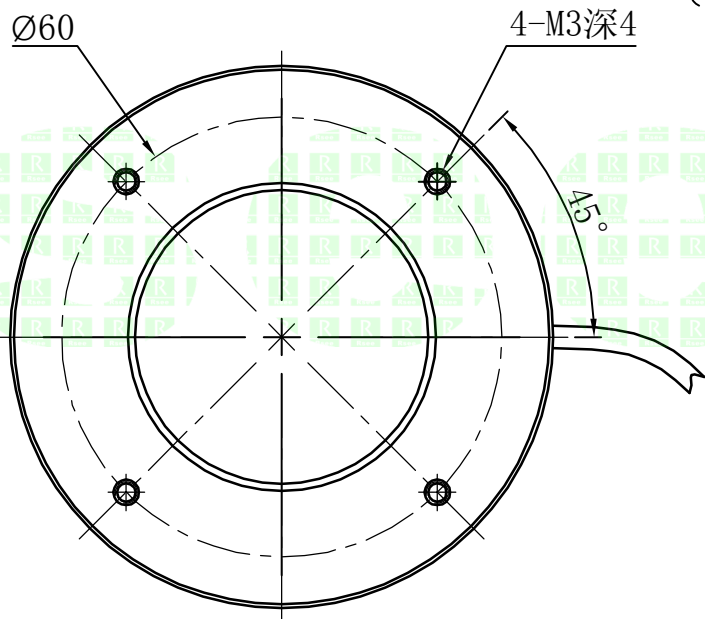

1		2		3	4	5
自变/客变	版本	审核	日期	说明		

A

B

C

D

示意图

E

注：此光源可选配漫射板

		型号	P-RL-74-30		产品安装尺寸图  Rsee 东莞锐视光电 科技有限公司	
		品名	环形光源			
日期	2013-11-3	比例	1:1	重量		