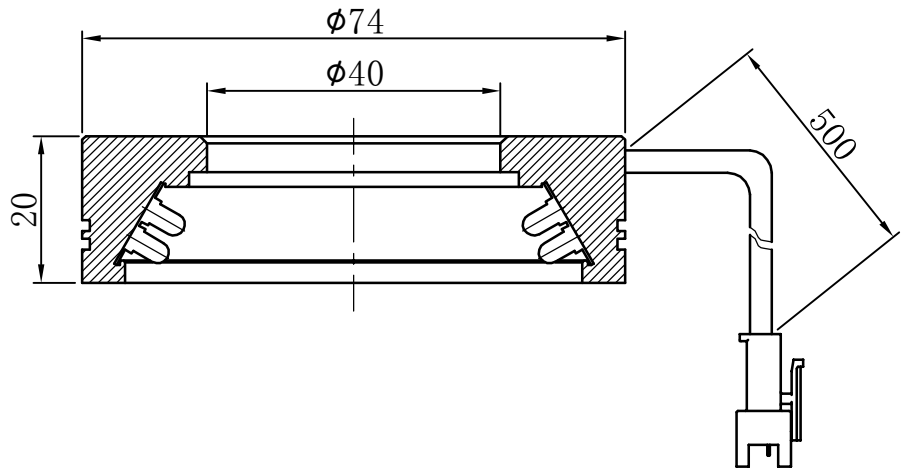

1		2		3	4	5
自变/客变	版本	审核	日期	说明		

A

B

C

D

示意图

E

注：此光源可选配漫射板

		型号	P-RL-74-30		产品安装尺寸图  Rsee 东莞锐视光电 科技有限公司	
		品名	环形光源			
日期	2013-11-3	比例	1:1	重量		