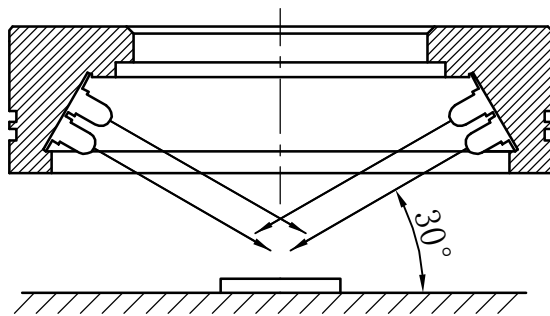

1		2		3	4	5
自变/客变	版本	审核	日期	说明		

A

B

C

D

示意图

E

注：此光源可选配漫射板

		型号	P-RL-74-30		产品安装尺寸图  Rsee 东莞锐视光电 科技有限公司	
		品名	环形光源			
日期	2013-11-3	比例	1:1	重量		